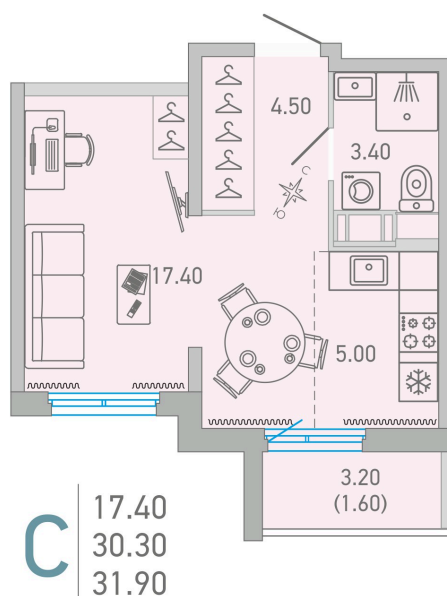

Номер: 212

Студия 31.2 м²

Отсканируйте QR-код и
смотрите на сайте city-
solutions.pro

6 112 503 руб.

В ипотеку от 18 324 руб.

Черновая отделка

Во двор

Корпус	LOVO	Этаж	12
Секция	1	Сдача	4 кв. 2025