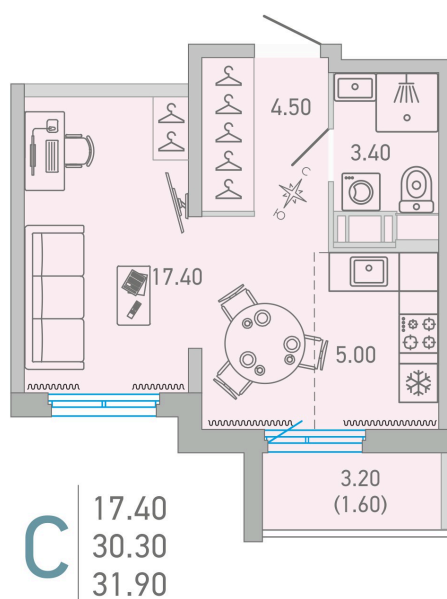

Номер: 212

Студия 31.2 м²

Отсканируйте QR-код и
смотрите на сайте city-
solutions.pro

6 091 169 руб.

В ипотеку от 25 561 руб.

Черновая отделка

Во двор

Корпус	LOVO	Этаж	12
Секция	1	Сдача	4 кв. 2025