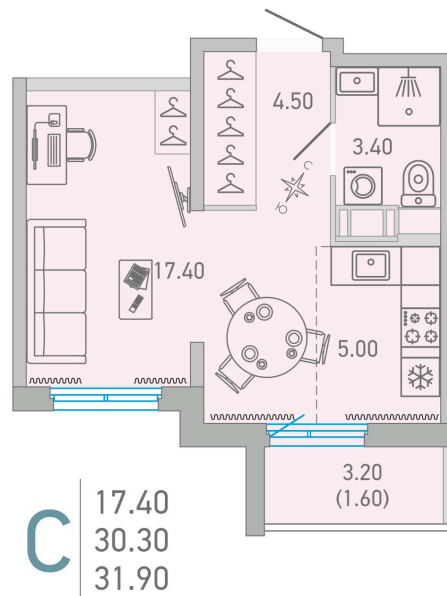

# Студия 31.9 м<sup>2</sup>

 Отсканируйте QR-код и  
 смотрите на сайте city-  
 solutions.pro

## 5 489 893 руб.

В ипотеку от 23 164 руб.

Во двор

С балконом

Корпус	LOVO	Этаж	12
Секция	1		

 Адрес офиса продаж  
 г Санкт-Петербург, ул Кантемировская, д 37

21.11.2024, 14:02

время работы