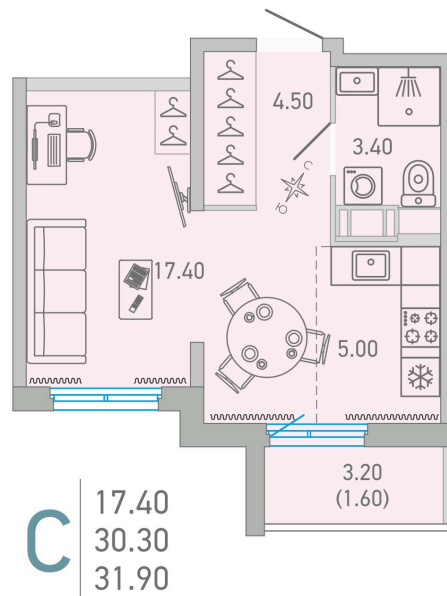

Номер: 51

Студия 31.9 м²

 Отсканируйте QR-код и
 смотрите на сайте city-
 solutions.pro

5 039 722 руб.

В ипотеку от 23 164 руб.

Во двор

С балконом

Корпус	LOVO	Этаж	12
Секция	1	Сдача	3 кв. 2025