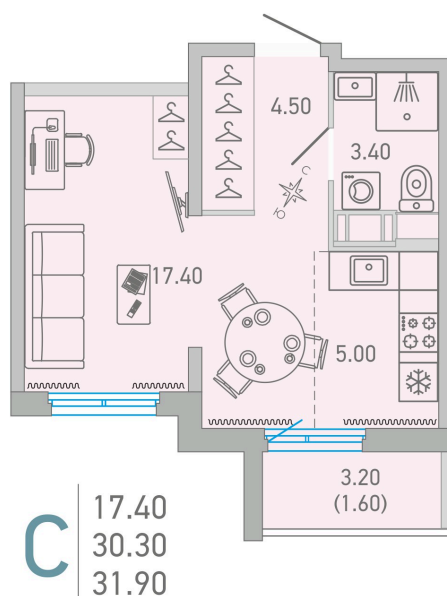

Номер: 212

Студия 31.2 м<sup>2</sup>

Отсканируйте QR-код и  
смотрите на сайте city-  
solutions.pro

6 112 503 руб.

В ипотеку от 18 324 руб.

Черновая отделка

Во двор

Корпус	LOVO	Этаж	12
Секция	1	Сдача	4 кв. 2025