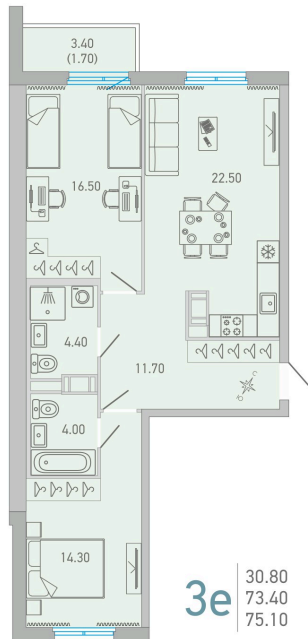

# 3 комнатная 75.1 м<sup>2</sup>

 Отсканируйте QR-код и  
 смотрите на сайте city-  
 solutions.pro

## 11 634 218 руб.

В ипотеку от 53 473 руб.

На улицу и двор

С балконом

Корпус	LOVO	Этаж	7
Секция	2	Сдача	3 кв. 2025

 Адрес офиса продаж  
 г Санкт-Петербург, ул Кантемировская, д 37

03.04.2025 02:13 (Мск)

время работы