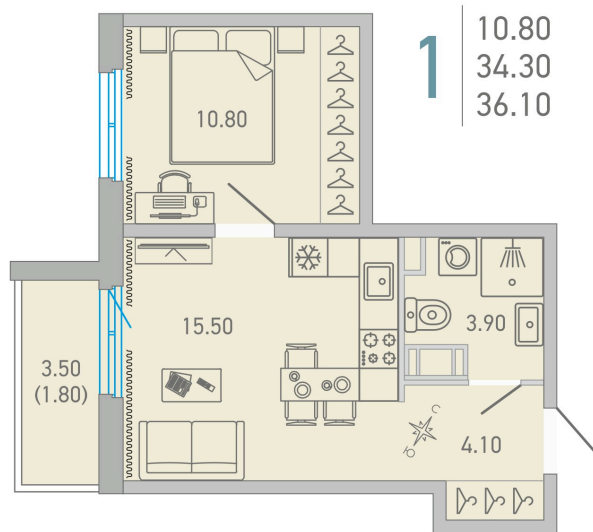

Номер: 193

 Отсканируйте QR-код и
 смотрите на сайте city-
 solutions.pro

1 комнатная 36.1 м²

5 610 488 руб.

В ипотеку от 26 303 руб.

Во двор

С балконом

Корпус	LOVO	Этаж	11
Секция	3	Сдача	3 кв. 2025