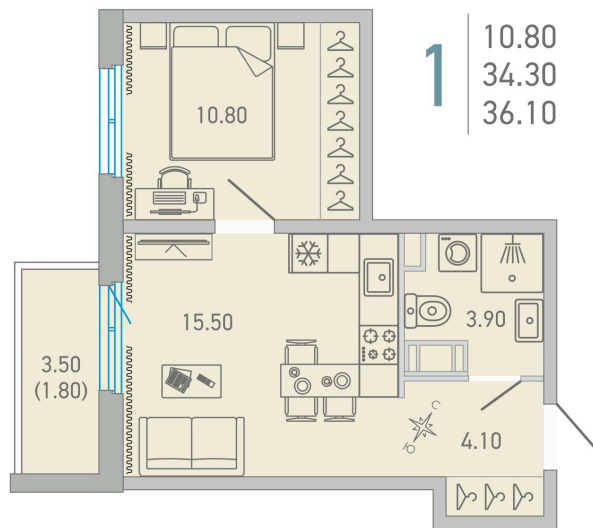

Номер: 172

 Отсканируйте QR-код и
 смотрите на сайте city-
 solutions.pro

1 комнатная 36.1 м²

5 698 996 руб.

В ипотеку от 26 194 руб.

Во двор

С балконом

Корпус	LOVO	Этаж	8
Секция	3	Сдача	3 кв. 2025