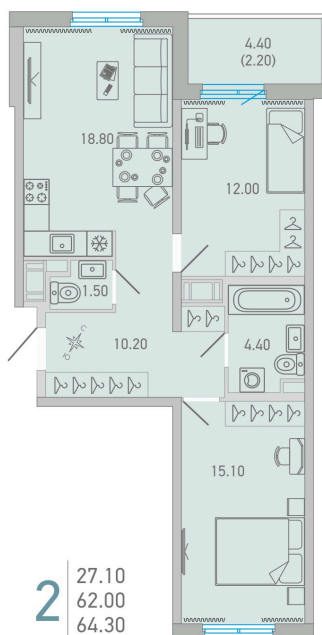

Номер: 70

2 комнатная 64.3 м²

 Отсканируйте QR-код и
 смотрите на сайте city-
 solutions.pro

10 781 067 руб.

В ипотеку от 45 489 руб.

На улицу и двор

С балконом

Корпус	LOVO	Этаж	3
Секция	2		