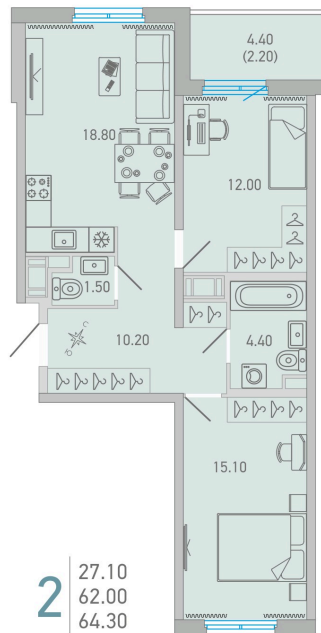

Номер: 70

2 комнатная 64.3 м²

 Отсканируйте QR-код и
 смотрите на сайте city-
 solutions.pro

9 897 019 руб.

В ипотеку от 45 489 руб.

На улицу и двор

С балконом

Корпус	LOVO	Этаж	3
Секция	2	Сдача	3 кв. 2025