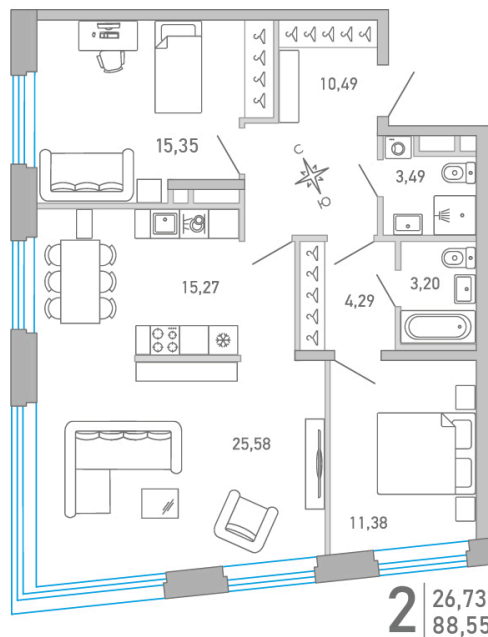

Номер: 27

 Отсканируйте QR-код и
 смотрите на сайте city-
 solutions.pro

2 комнатная

88.55 м²

42 387 965 руб.

В ипотеку от 329 426 руб.

На улицу

Корпус	Министр	Этаж	6
Секция	1	Сдача	4 кв. 2025