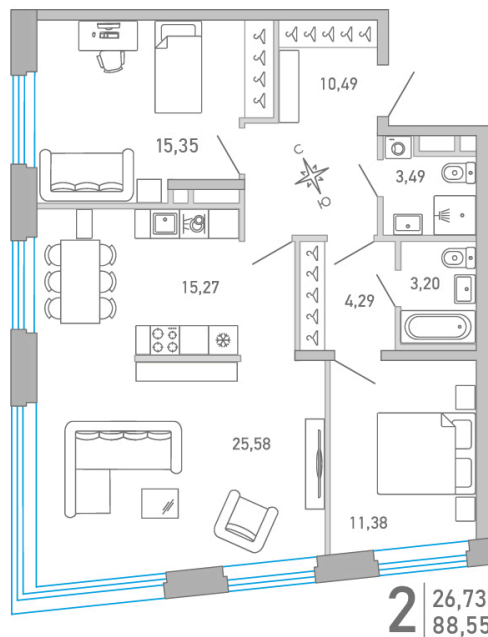

Номер: 27

2 комнатная

88.55 м²

 Отсканируйте QR-код и
 смотрите на сайте city-
 solutions.pro

43 908 761 руб.

В ипотеку от 329 426 руб.

На улицу

Корпус	Министр	Этаж	6
Секция	1	Сдача	4 кв. 2025