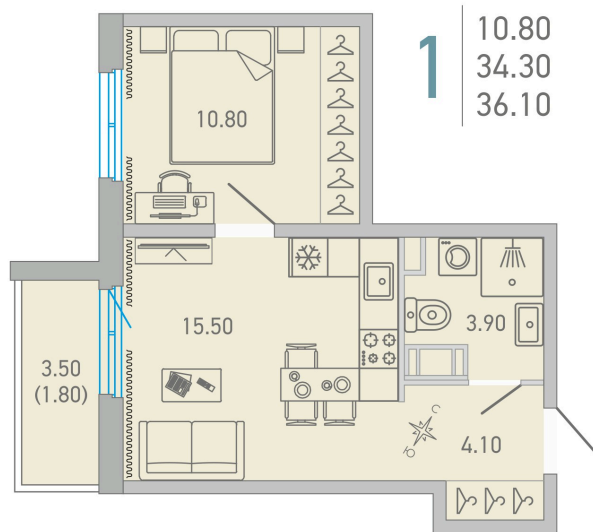

Номер: 165

 Отсканируйте QR-код и
 смотрите на сайте city-
 solutions.pro

1 комнатная 36.1 м²

5 691 085 руб.

В ипотеку от 26 158 руб.

Во двор

С балконом

Корпус	LOVO	Этаж	7
Секция	3	Сдача	3 кв. 2025