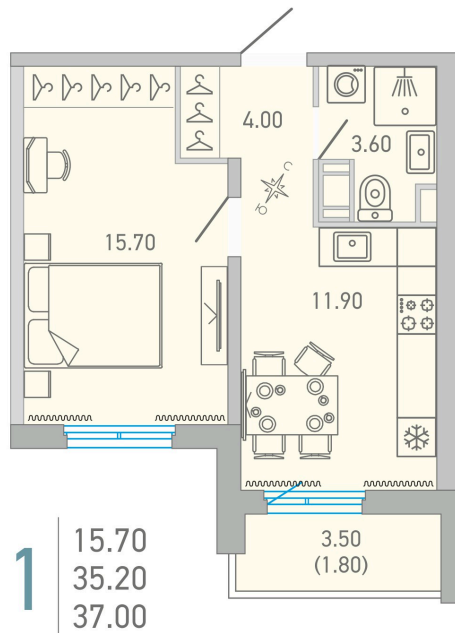

Номер: 217

 Отсканируйте QR-код и
 смотрите на сайте city-
 solutions.pro

1 комнатная 37 м²

5 789 768 руб.

В ипотеку от 26 611 руб.

Во двор

С балконом

Корпус	LOVO	Этаж	15
Секция	3	Сдача	3 кв. 2025