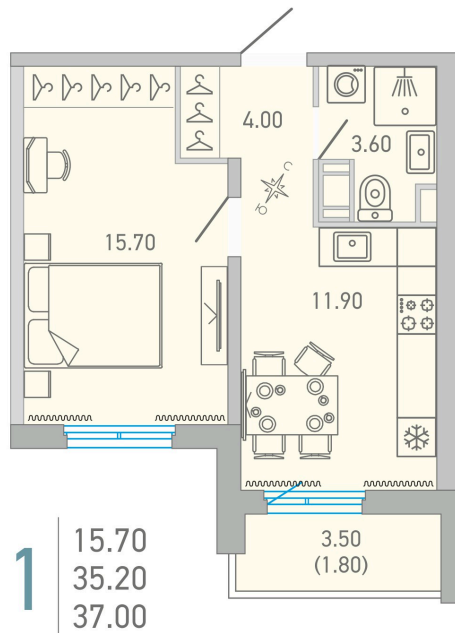

Номер: 217

 Отсканируйте QR-код и
 смотрите на сайте city-
 solutions.pro

1 комнатная 37 м²

5 676 242 руб.

В ипотеку от 26 611 руб.

Во двор

С балконом

Корпус	LOVO	Этаж	15
Секция	3	Сдача	3 кв. 2025