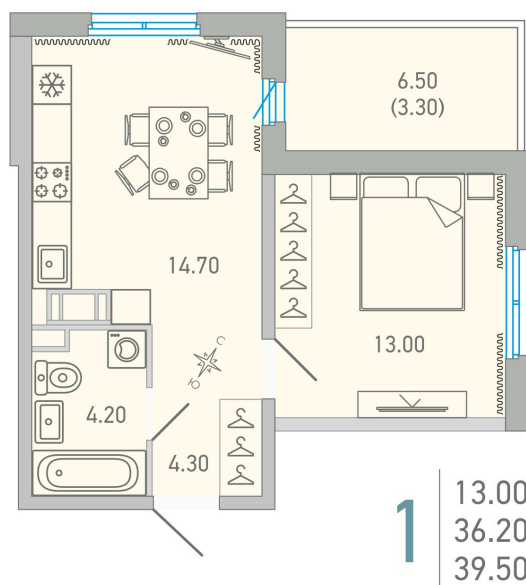

Номер: 38

Отсканируйте QR-код и
смотрите на сайте city-solutions.pro

1 комнатная 39.5 м²

6 174 613 руб.

В ипотеку **от 28 281 руб.**

На улицу и двор

С балконом

Корпус	LOVO	Этаж	10
Секция	1	Сдача	3 кв. 2025