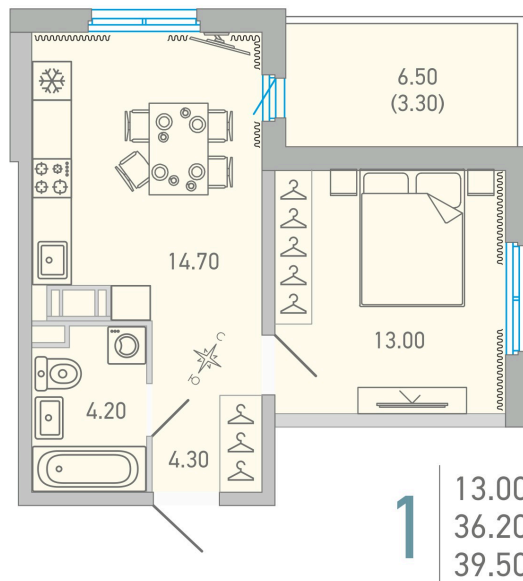

Номер: 38

Отсканируйте QR-код и
смотрите на сайте city-solutions.pro

1 комнатная 39.5 м²

6 702 678 руб.

В ипотеку **от 28 281 руб.**

На улицу и двор

С балконом

Корпус	LOVO	Этаж	10
Секция	1		