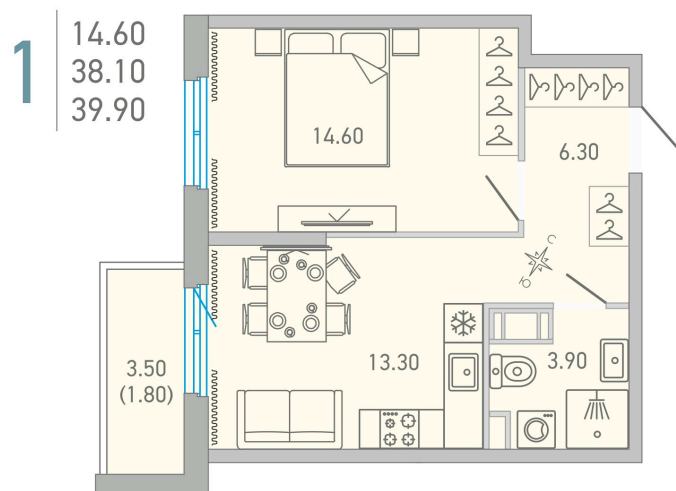

# 1 комнатная 39.9 м<sup>2</sup>

## 6 266 853 руб.

В ипотеку от 28 804 руб.

Во двор

С балконом

Корпус	LOVO	Этаж	5
Секция	3	Сдача	3 кв. 2025

 Адрес офиса продаж  
 г Санкт-Петербург, ул Кантемировская, д 37

03.04.2025 21:57 (Мск)

время работы