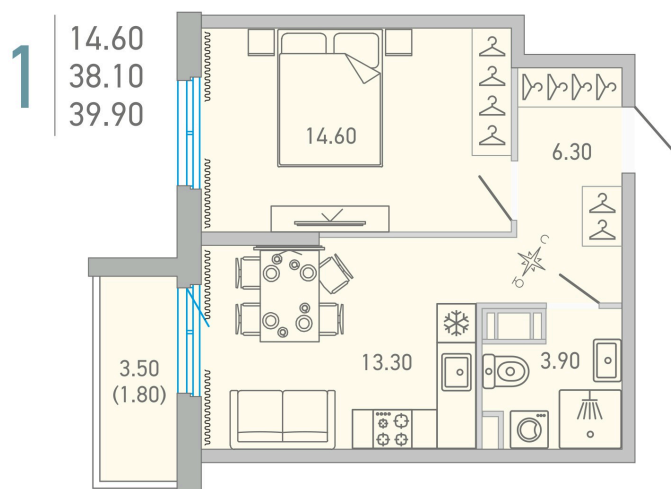

Номер: 143

 Отсканируйте QR-код и
 смотрите на сайте city-
 solutions.pro

1 комнатная 39.9 м²

6 258 108 руб.

В ипотеку от 28 764 руб.

Во двор

С балконом

Корпус	LOVO	Этаж	4
Секция	3	Сдача	3 кв. 2025