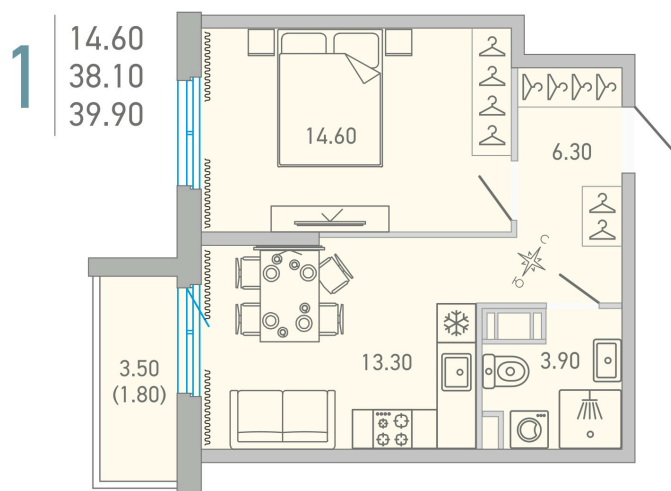

Номер: 143

 Отсканируйте QR-код и
 смотрите на сайте city-
 solutions.pro

1 комнатная 39.9 м²

6 135 400 руб.

В ипотеку от 28 764 руб.

Во двор

С балконом

Корпус	LOVO	Этаж	4
Секция	3	Сдача	3 кв. 2025