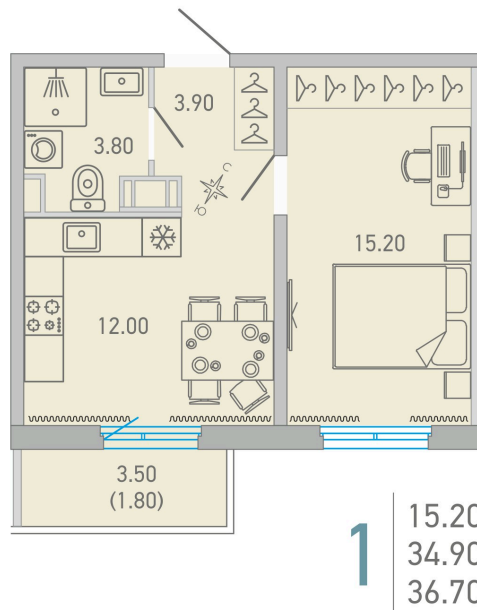

# 1 комнатная 36.7 м<sup>2</sup>

## 5 649 115 руб.

В ипотеку от 25 965 руб.

Во двор

С балконом

Корпус	LOVO	Этаж	4
Секция	3	Сдача	3 кв. 2025

 Адрес офиса продаж  
 г Санкт-Петербург, ул Кантемировская, д 37

03.04.2025 21:59 (Мск)

время работы