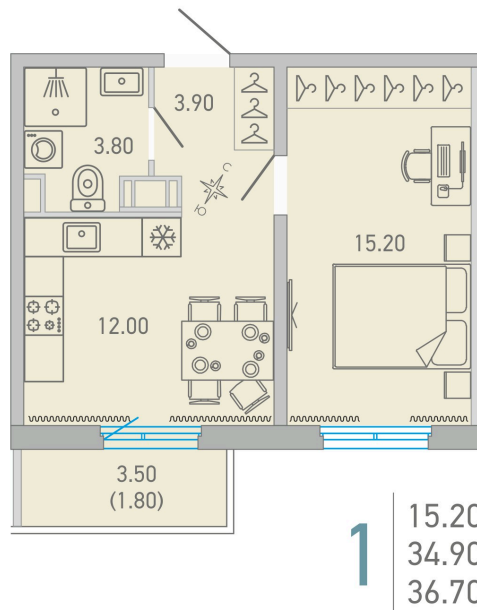

Номер: 141

 Отсканируйте QR-код и
 смотрите на сайте city-
 solutions.pro

1 комнатная 36.7 м²

5 538 348 руб.

В ипотеку от 25 965 руб.

Во двор

С балконом

Корпус	LOVO	Этаж	4
Секция	3	Сдача	3 кв. 2025