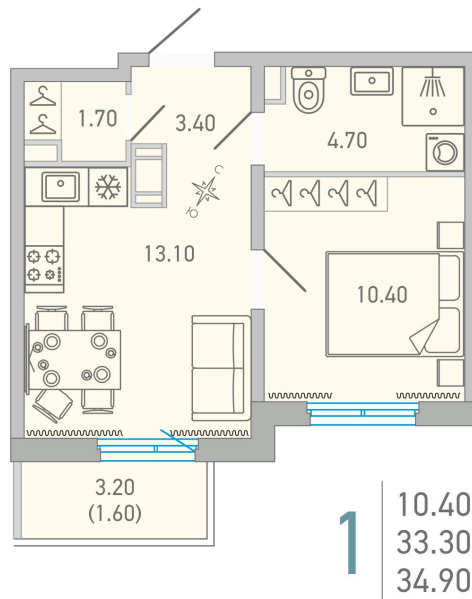

Номер: 95

 Отсканируйте QR-код и
 смотрите на сайте city-
 solutions.pro

1 комнатная 34.9 м²

5 524 533 руб.

В ипотеку от 25 392 руб.

Во двор

С балконом

Корпус	LOVO	Этаж	9
Секция	2	Сдача	3 кв. 2025