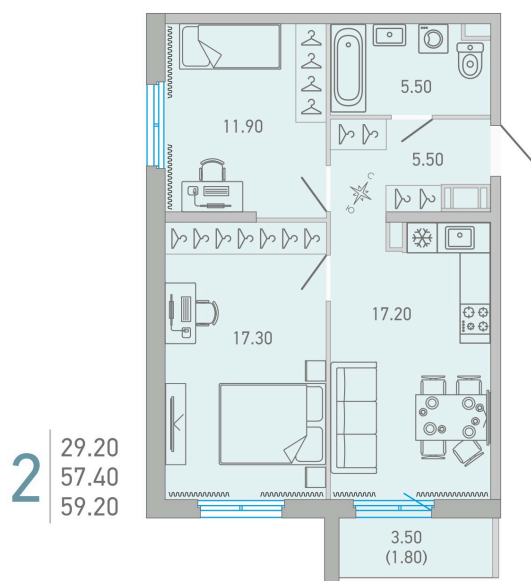

Номер: 156

2 комнатная 59.2 м²

 Отсканируйте QR-код и
 смотрите на сайте city-
 solutions.pro

9 912 883 руб.

В ипотеку от 41 826 руб.

Во двор

С балконом

Корпус	LOVO	Этаж	6
Секция	3		