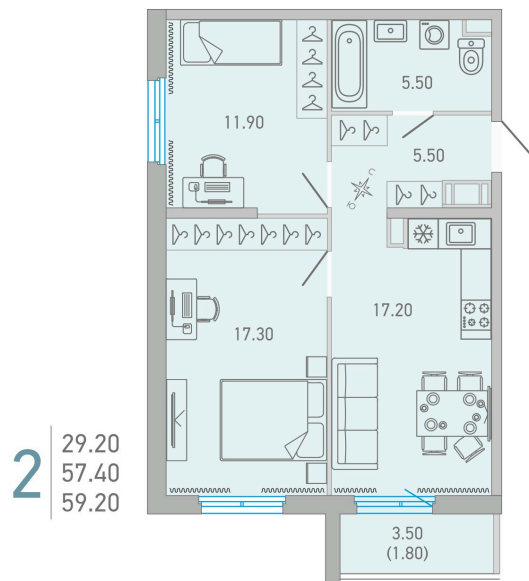

# 2 комнатная 59.2 м<sup>2</sup>

 Отсканируйте QR-код и  
 смотрите на сайте city-  
 solutions.pro