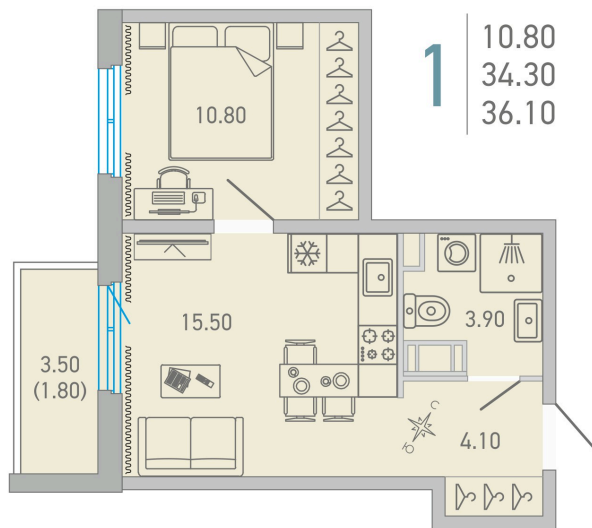

Номер: 200

 Отсканируйте QR-код и
 смотрите на сайте city-
 solutions.pro

1 комнатная 36.1 м²

6 242 493 руб.

В ипотеку от 26 339 руб.

Во двор

С балконом

Корпус	LOVO	Этаж	12
Секция	3		