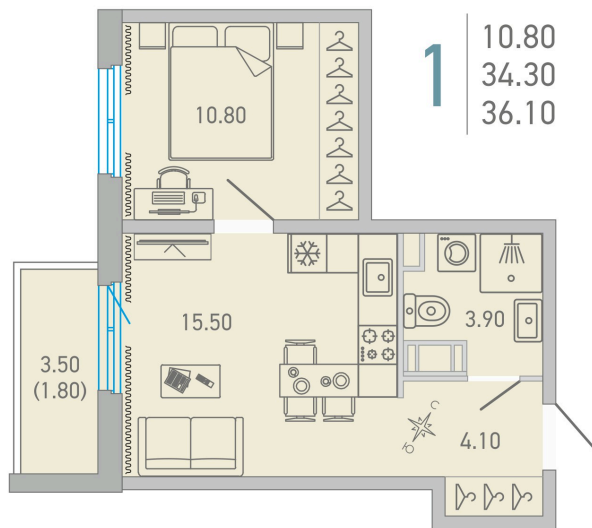

Номер: 200

 Отсканируйте QR-код и
 смотрите на сайте city-
 solutions.pro

1 комнатная 36.1 м²

5 730 609 руб.

В ипотеку от 26 339 руб.

Во двор

С балконом

Корпус	LOVO	Этаж	12
Секция	3	Сдача	3 кв. 2025