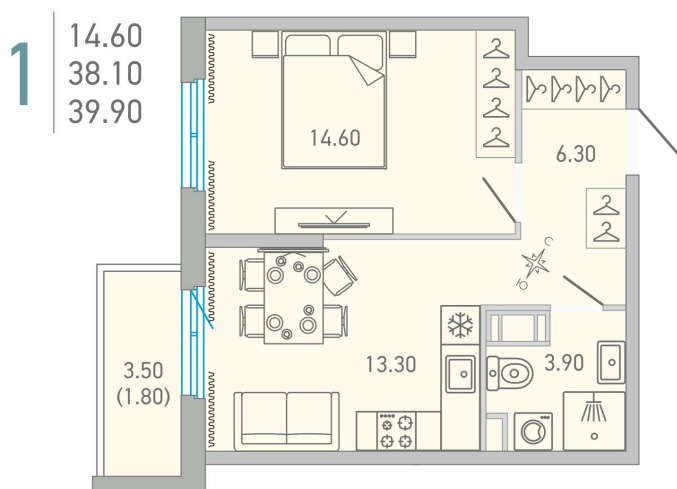

Номер: 136

 Отсканируйте QR-код и
 смотрите на сайте city-
 solutions.pro

1 комнатная 39.9 м²

6 807 627 руб.

В ипотеку от 28 724 руб.

Во двор

С балконом

Корпус	LOVO	Этаж	3
Секция	3		