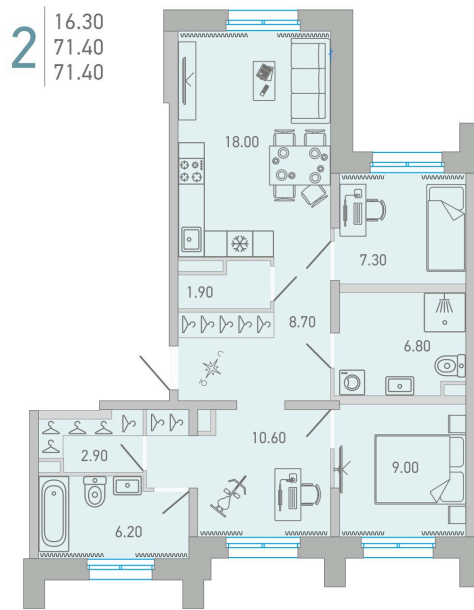

# 2 комнатная 71.4 м<sup>2</sup>

 Отсканируйте QR-код и  
 смотрите на сайте city-  
 solutions.pro