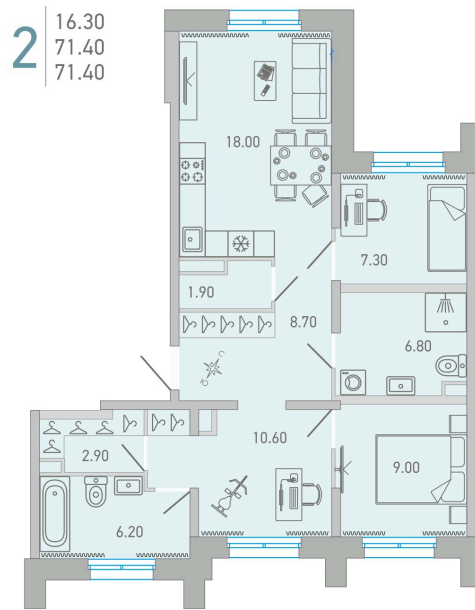

Номер: 68

2 комнатная 71.4 м²

 Отсканируйте QR-код и
 смотрите на сайте city-
 solutions.pro

11 045 804 руб.

В ипотеку от 50 769 руб.

На улицу и двор

Корпус	LOVO	Этаж	2
Секция	2	Сдача	3 кв. 2025

 Адрес офиса продаж
 г Санкт-Петербург, ул Кантемировская, д 37