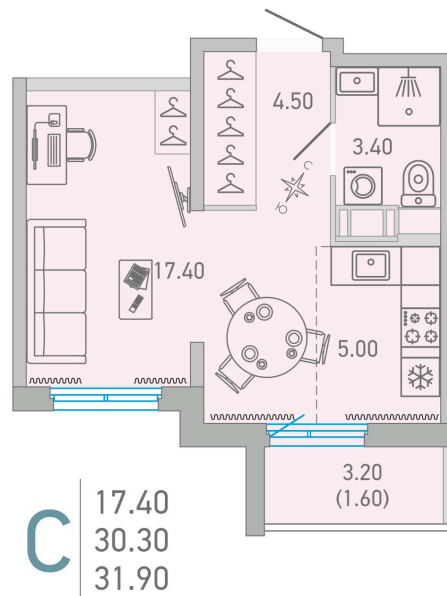

Номер: 61

Студия 31.9 м²

 Отсканируйте QR-код и
 смотрите на сайте city-
 solutions.pro

5 505 635 руб.

В ипотеку от 23 230 руб.

Во двор

С балконом

Корпус	LOVO	Этаж	14
Секция	1		