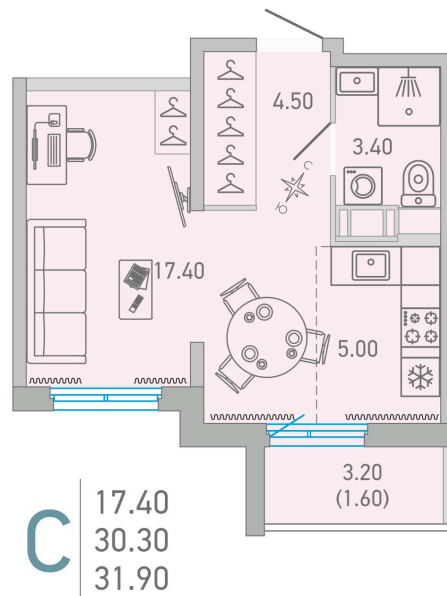

Номер: 61

Студия 31.9 м²

 Отсканируйте QR-код и
 смотрите на сайте city-
 solutions.pro

5 054 173 руб.

В ипотеку от 23 230 руб.

Во двор

С балконом

Корпус	LOVO	Этаж	14
Секция	1	Сдача	3 кв. 2025