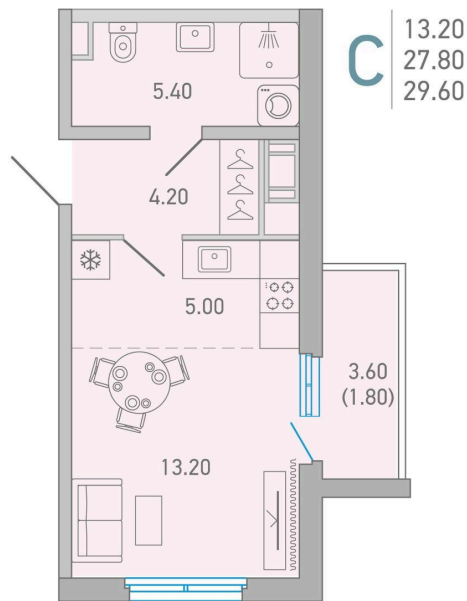

Номер: 34

# Студия 29.6 м<sup>2</sup>

 Отсканируйте QR-код и  
 смотрите на сайте city-  
 solutions.pro

## 4 656 258 руб.

В ипотеку от 21 401 руб.

Во двор

С балконом

Корпус	LOVO	Этаж	9
Секция	1	Сдача	3 кв. 2025

 Адрес офиса продаж  
 г Санкт-Петербург, ул Кантемировская, д 37

03.04.2025 02:08 (Мск)

время работы