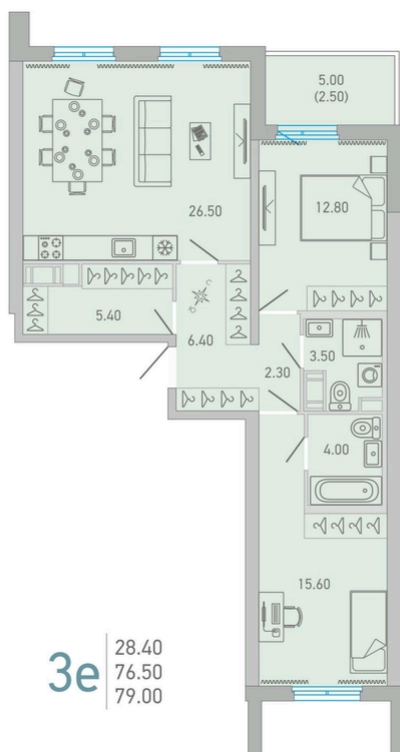

Главная страница

[Охраняемая территория](#)[Огороженная территория](#)[Спортивная площадка](#)[Игровая площадка](#)[Школа](#)[Детский сад](#)

Номер 139

Квартира 3-комнатная 79 м²

Без отделки

Вид на улицу и двор

С балконом

Корпус	LOVO	Секция	3
Этаж	4	Сдача	3 кв. 2025

12 412 822 руб

Ипотека от 57 051 руб/мес

Отсканируйте QR-код и смотрите на сайте city-solutions.pro

Офис продаж

Адрес

г Санкт-Петербург, ул Кантемировская, д 37