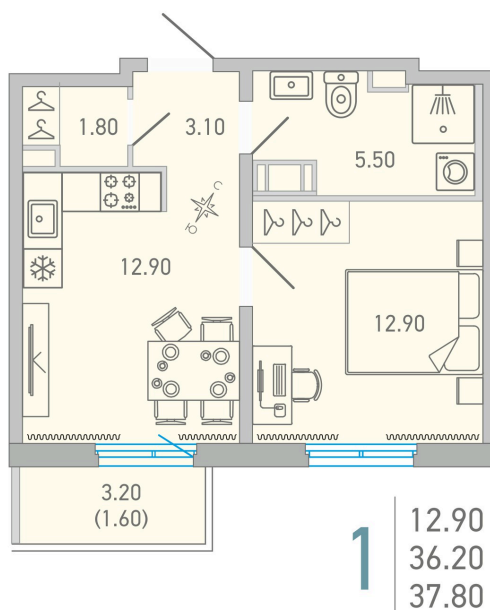

Номер: 40

 Отсканируйте QR-код и
 смотрите на сайте city-
 solutions.pro

1 комнатная 37.8 м²

5 772 347 руб.

В ипотеку от 27 062 руб.

Во двор

С балконом

Корпус	LOVO	Этаж	10
Секция	1	Сдача	3 кв. 2025