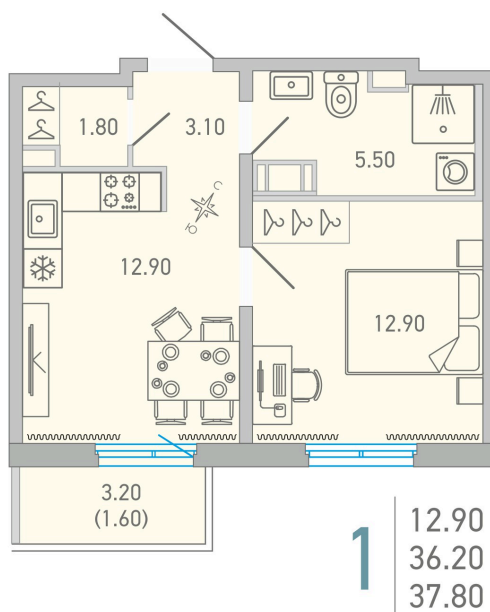

# 1 комнатная 37.8 м<sup>2</sup>

 Отсканируйте QR-код и  
 смотрите на сайте city-  
 solutions.pro

## 5 908 427 руб.

В ипотеку от 27 062 руб.

Во двор

С балконом

Корпус	LOVO	Этаж	10
Секция	1	Сдача	3 кв. 2025

 Адрес офиса продаж  
 г Санкт-Петербург, ул Кантемировская, д 37

11.04.2025 06:33 (Мск)

время работы