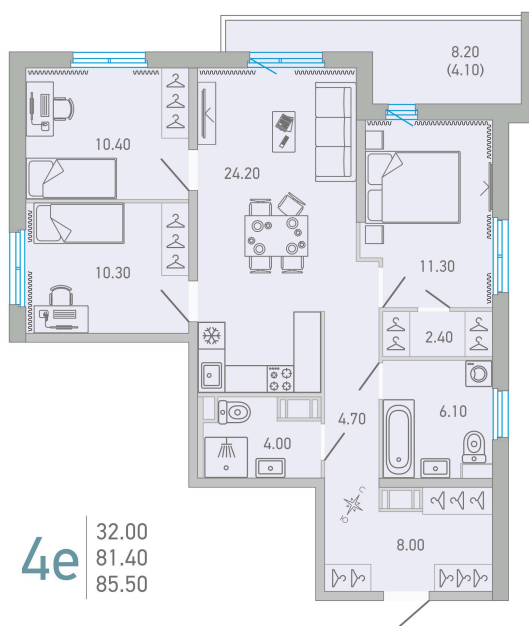

# 4 комнатная 85.5 м<sup>2</sup>

 Отсканируйте QR-код и  
 смотрите на сайте city-  
 solutions.pro

## 13 516 964 руб.

В ипотеку от 61 910 руб.

На улицу и двор

С балконом

Корпус	LOVO	Этаж	16
Секция	3	Сдача	3 кв. 2025

 Адрес офиса продаж  
 г Санкт-Петербург, ул Кантемировская, д 37

03.04.2025 01:58 (Мск)

время работы