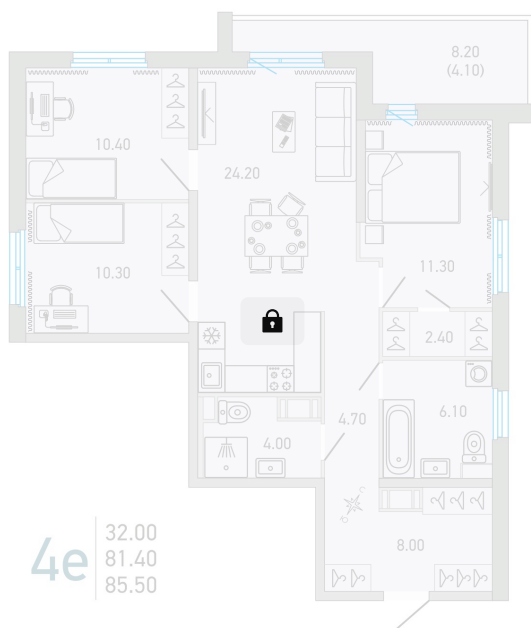

Номер: 180

4 комнатная 85.5 м²

Отсканируйте QR-код и
смотрите на сайте city-solutions.pro

13 406 034 руб.

В ипотеку от 61 402 руб.

На улицу и двор

С балконом

Корпус	LOVO	Этаж	9
Секция	3	Сдача	3 кв. 2025