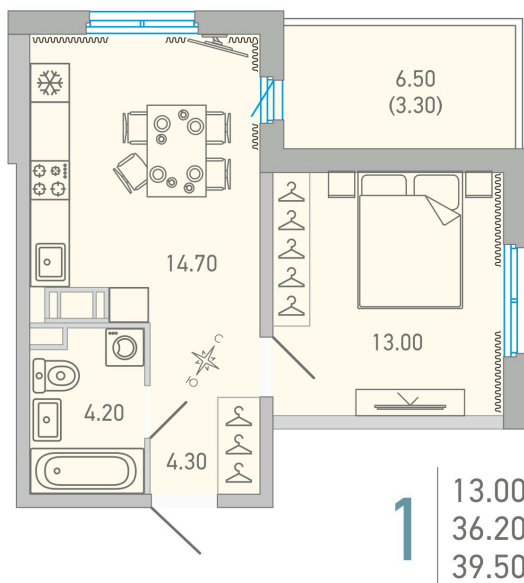

Номер: 48

1 комнатная 39.5 м²

Отсканируйте QR-код и
смотрите на сайте city-
solutions.pro

6 049 436 руб.

В ипотеку **от 28 361 руб.**

На улицу и двор

С балконом

Корпус	LOVO	Этаж	12
Секция	1	Сдача	3 кв. 2025