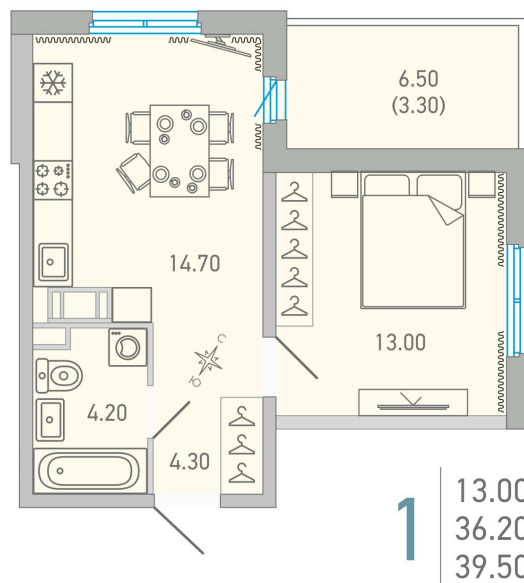

Номер: 48

Отсканируйте QR-код и
смотрите на сайте city-solutions.pro

1 комнатная 39.5 м²

6 192 041 руб.

В ипотеку **от 28 361 руб.**

На улицу и двор

С балконом

Корпус	LOVO	Этаж	12
Секция	1	Сдача	3 кв. 2025