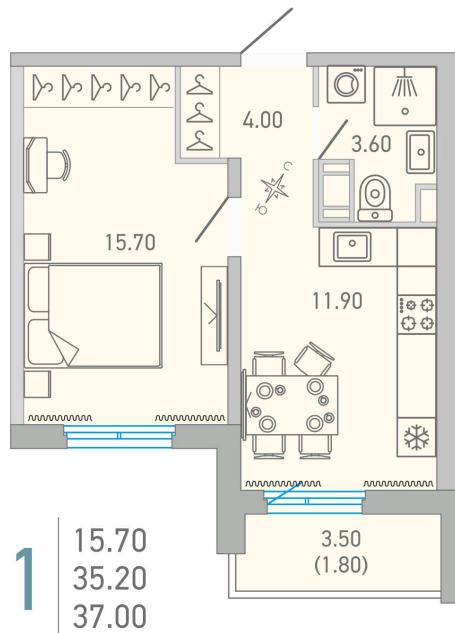

Номер: 203

1 комнатная 37 м²

 Отсканируйте QR-код и
 смотрите на сайте city-
 solutions.pro

5 773 585 руб.

В ипотеку от 26 537 руб.

Во двор

С балконом

Корпус	LOVO	Этаж	13
Секция	3	Сдача	3 кв. 2025