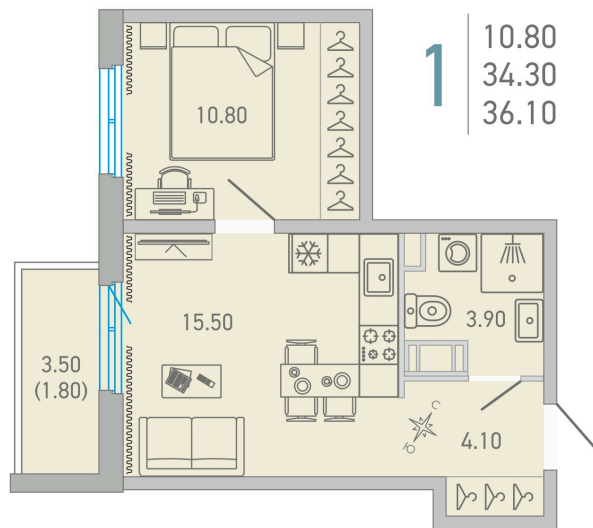

Номер: 186

 Отсканируйте QR-код и
 смотрите на сайте city-
 solutions.pro

1 комнатная 36.1 м²

5 714 784 руб.

В ипотеку от 26 267 руб.

Во двор

С балконом

Корпус	LOVO	Этаж	10
Секция	3	Сдача	3 кв. 2025