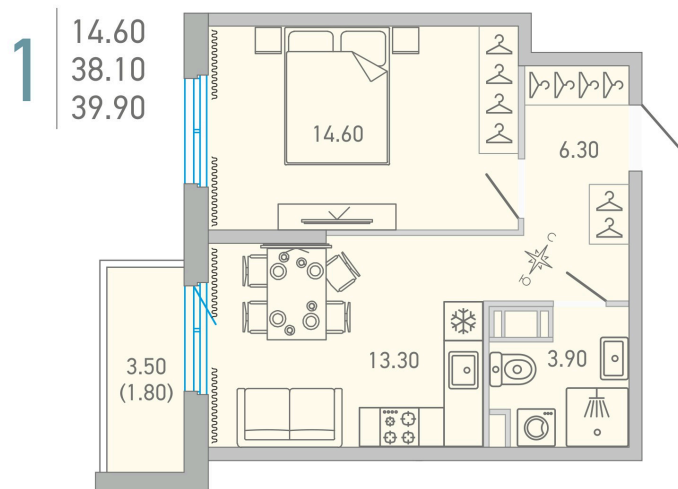

# 1 комнатная 39.9 м<sup>2</sup>

## 6 290 147 руб.

В ипотеку от 28 911 руб.

Во двор

С балконом

Корпус	LOVO	Этаж	7
Секция	3	Сдача	3 кв. 2025

 Адрес офиса продаж  
 г Санкт-Петербург, ул Кантемировская, д 37

26.11.2024, 11:04

время работы