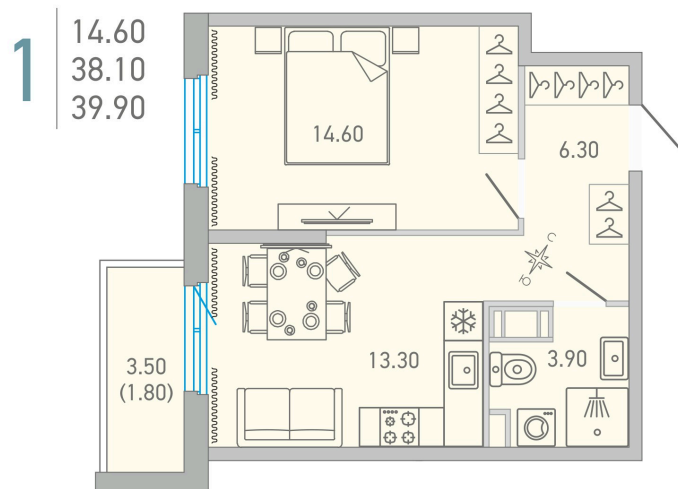

# 1 комнатная 39.9 м<sup>2</sup>

## 6 290 147 руб.

В ипотеку от 28 911 руб.

Во двор

С балконом

Корпус	LOVO	Этаж	7
Секция	3	Сдача	3 кв. 2025

 Адрес офиса продаж  
 г Санкт-Петербург, ул Кантемировская, д 37

11.04.2025 05:23 (Мск)

время работы