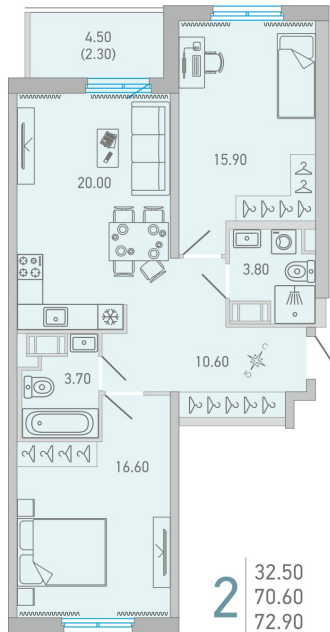

Номер: 22

2 комнатная 72.9 м²

Отсканируйте QR-код и
смотрите на сайте city-
solutions.pro

12 217 370 руб.

В ипотеку от 60 615 руб.

На улицу и двор

С балконом

Корпус LOVO