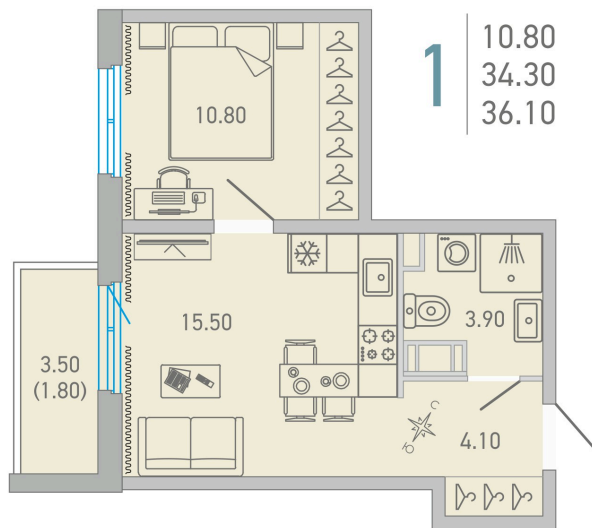

Номер: 214

 Отсканируйте QR-код и
 смотрите на сайте city-
 solutions.pro

1 комнатная 36.1 м²

5 633 722 руб.

В ипотеку от 26 412 руб.

Во двор

С балконом

| | | | |
|--------|------|-------|------------|
| Корпус | LOVO | Этаж | 14 |
| Секция | 3 | Сдача | 3 кв. 2025 |