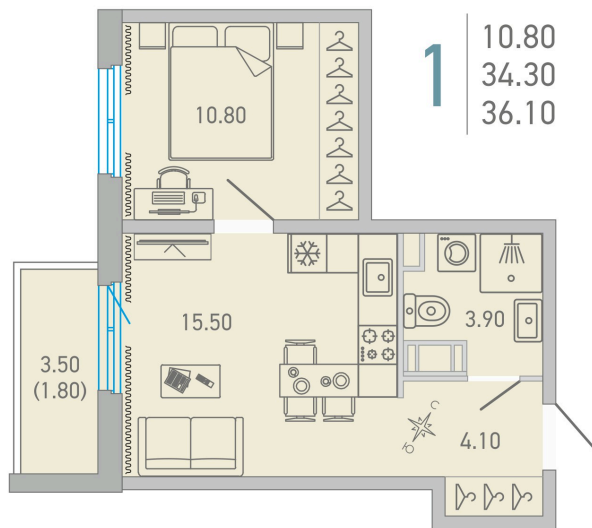

Номер: 214

 Отсканируйте QR-код и
 смотрите на сайте city-
 solutions.pro

1 комнатная 36.1 м²

5 746 397 руб.

В ипотеку от 26 412 руб.

Во двор

С балконом

Корпус	LOVO	Этаж	14
Секция	3	Сдача	3 кв. 2025