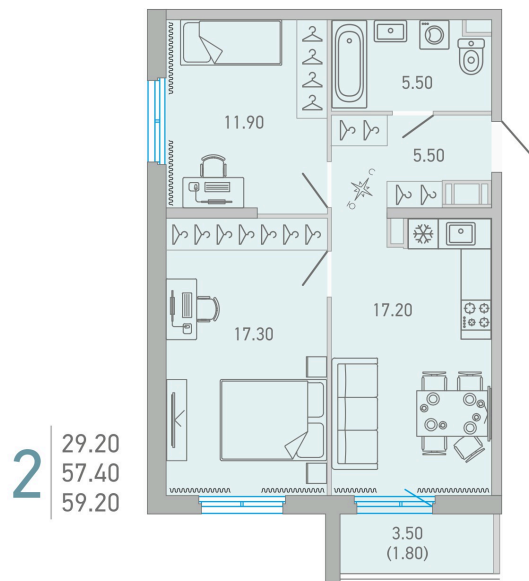

Номер: 170

2 комнатная 59.2 м²

 Отсканируйте QR-код и
 смотрите на сайте city-
 solutions.pro

9 133 777 руб.

В ипотеку от 41 981 руб.

Во двор

С балконом

| | | | |
|--------|------|-------|------------|
| Корпус | LOVO | Этаж | 8 |
| Секция | 3 | Сдача | 3 кв. 2025 |