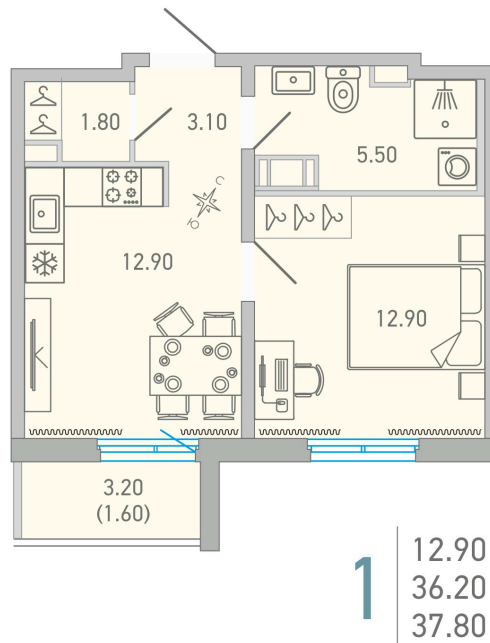

Номер: 55

 Отсканируйте QR-код и
 смотрите на сайте city-
 solutions.pro

1 комнатная 37.8 м²

5 912 686 руб.

 В ипотеку **от 27 176 руб.**

Во двор

С балконом

Корпус	LOVO	Этаж	13
Секция	1	Сдача	3 кв. 2025