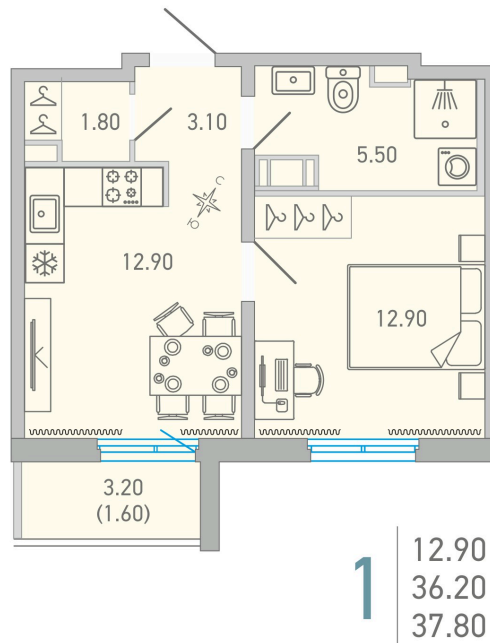

# 1 комнатная 37.8 м<sup>2</sup>

## 5 933 392 руб.

В ипотеку от 27 176 руб.

Во двор

С балконом

Корпус	LOVO	Этаж	13
Секция	1	Сдача	3 кв. 2025

 Адрес офиса продаж  
 г Санкт-Петербург, ул Кантемировская, д 37

03.04.2025 21:59 (Мск)

время работы