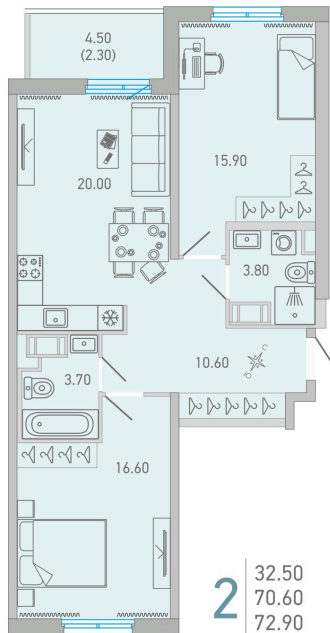

Номер: 27

2 комнатная 72.9 м²

 Отсканируйте QR-код и
 смотрите на сайте city-
 solutions.pro

11 241 520 руб.

В ипотеку от 51 668 руб.

На улицу и двор

С балконом

Корпус	LOVO	Этаж	7
Секция	1	Сдача	3 кв. 2025