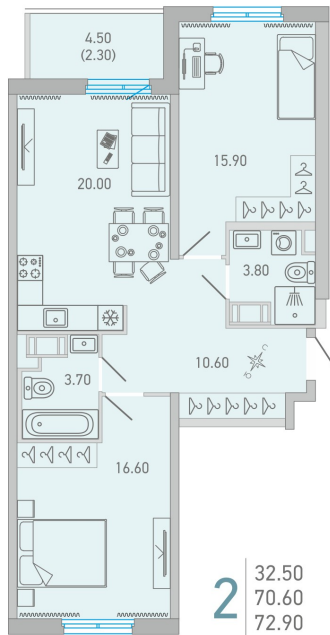

Номер: 27

2 комнатная 72.9 м²

Отсканируйте QR-код и
смотрите на сайте city-
solutions.pro

12 245 665 руб.

В ипотеку от 51 668 руб.

На улицу и двор

С балконом

Корпус	LOVO	Этаж	7
Секция	1		