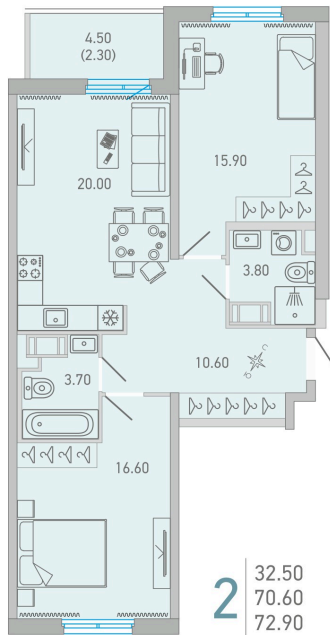

Номер: 27

2 комнатная 72.9 м²

Отсканируйте QR-код и
смотрите на сайте city-solutions.pro

11 241 520 руб.

В ипотеку от 51 668 руб.

На улицу и двор

С балконом

Корпус	LOVO	Этаж	7
Секция	1	Сдача	3 кв. 2025