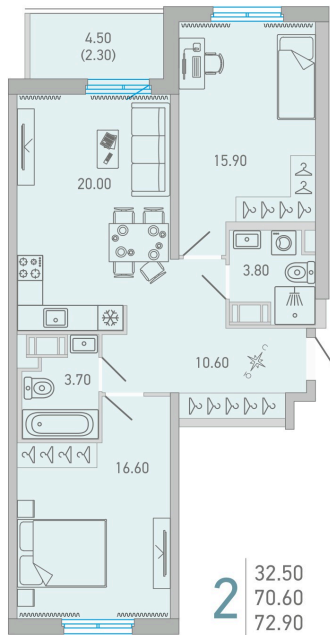

Номер: 12

# 2 комнатная 72.9 м<sup>2</sup>

 Отсканируйте QR-код и  
 смотрите на сайте city-  
 solutions.pro

## 11 184 390 руб.

В ипотеку от 51 406 руб.

На улицу и двор

С балконом

Корпус	LOVO	Этаж	4
Секция	1	Сдача	3 кв. 2025

 Адрес офиса продаж  
 г Санкт-Петербург, ул Кантемировская, д 37

03.04.2025 02:03 (Мск)

время работы