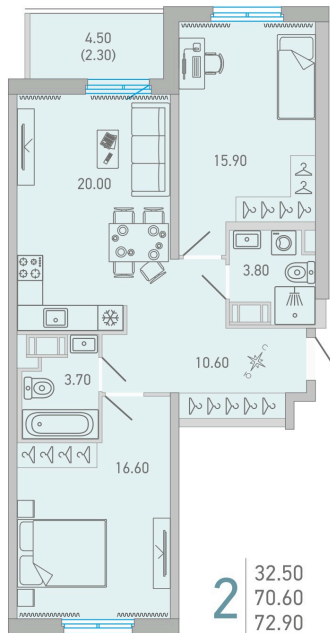

Номер: 12

# 2 комнатная 72.9 м<sup>2</sup>

Отсканируйте QR-код и  
смотрите на сайте city-  
solutions.pro

12 183 431 руб.

В ипотеку от 51 406 руб.

На улицу и двор

С балконом

Корпус	LOVO	Этаж	4
Секция	1		

Адрес офиса продаж  
г Санкт-Петербург, ул Кантемировская, д 37