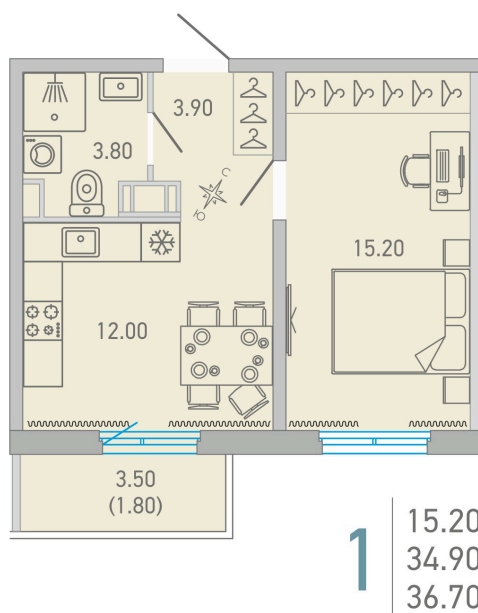

Номер: 169

 Отсканируйте QR-код и
 смотрите на сайте city-
 solutions.pro

1 комнатная 36.7 м²

5 575 090 руб.

В ипотеку от 26 137 руб.

Во двор

С балконом

Корпус	LOVO	Этаж	8
Секция	3	Сдача	3 кв. 2025