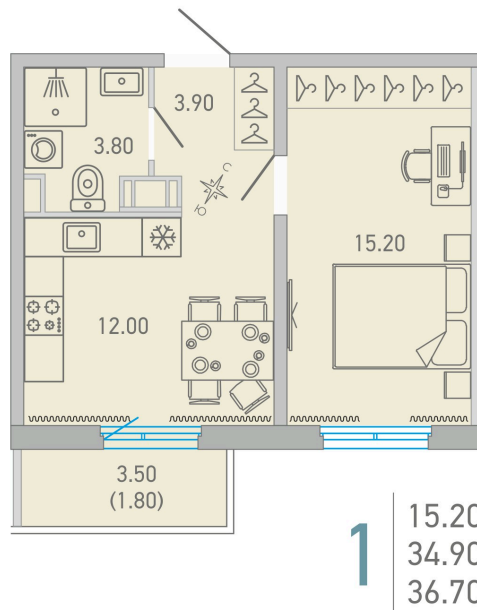

Номер: 169

 Отсканируйте QR-код и
 смотрите на сайте city-
 solutions.pro

1 комнатная 36.7 м²

5 686 592 руб.

В ипотеку от 26 137 руб.

Во двор

С балконом

Корпус	LOVO	Этаж	8
Секция	3	Сдача	3 кв. 2025