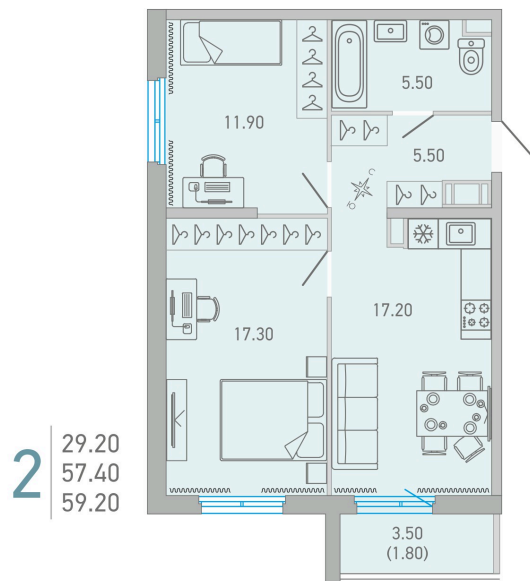

Номер: 212

2 комнатная 59.2 м²

 Отсканируйте QR-код и
 смотрите на сайте city-
 solutions.pro

9 209 756 руб.

В ипотеку от 42 330 руб.

Во двор

С балконом

| | | | |
|--------|------|-------|------------|
| Корпус | LOVO | Этаж | 14 |
| Секция | 3 | Сдача | 3 кв. 2025 |