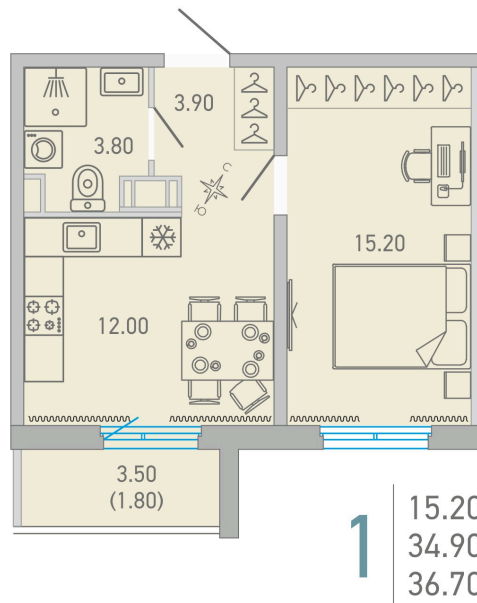

Номер: 204

1 комнатная 36.7 м²

 Отсканируйте QR-код и
 смотрите на сайте city-
 solutions.pro

5 726 771 руб.

В ипотеку от 26 322 руб.

Во двор

С балконом

Корпус	LOVO	Этаж	13
Секция	3	Сдача	3 кв. 2025