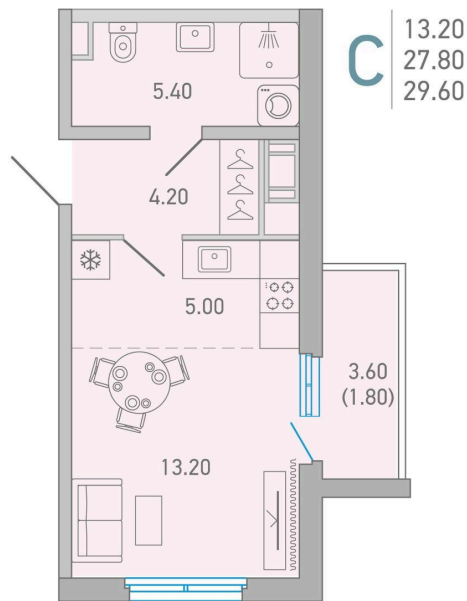

Номер: 64

Студия 29.6 м²

Отсканируйте QR-код и
смотрите на сайте city-solutions.pro

4 696 456 руб.

В ипотеку **от 21 586 руб.**

Во двор

С балконом

| | | | |
|--------|------|-------|------------|
| Корпус | LOVO | Этаж | 15 |
| Секция | 1 | Сдача | 3 кв. 2025 |