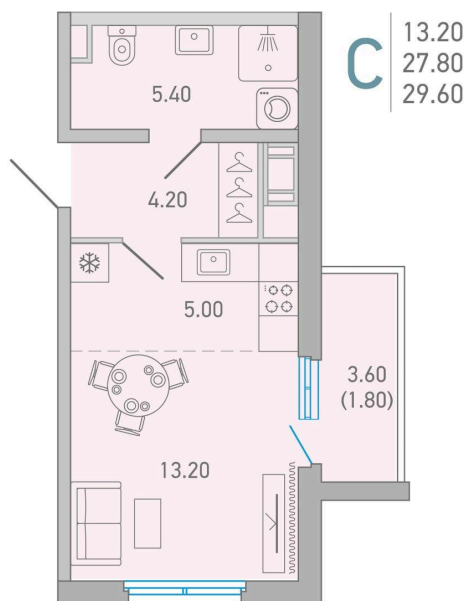

# Студия 29 м<sup>2</sup>

## 6 019 808 руб.

В ипотеку от 25 261 руб.

Черновая отделка

Во двор

Корпус	LOVO	Этаж	15
Секция	1	Сдача	4 кв. 2025

26.04.2026 21:27 (Мск)

Не является публичной офертой, цена может быть  
скорректирована. Информация взята с сайта «city-solutions.pro»