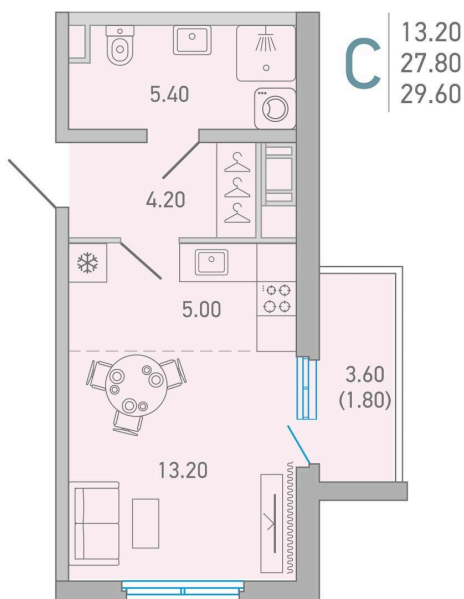

Номер: 225

Студия 29 м<sup>2</sup>

Отсканируйте QR-код и  
смотрите на сайте city-  
solutions.pro

6 019 808 руб.

В ипотеку от 25 261 руб.

Черновая отделка

Во двор

Корпус	LOVO	Этаж	15
Секция	1	Сдача	4 кв. 2025