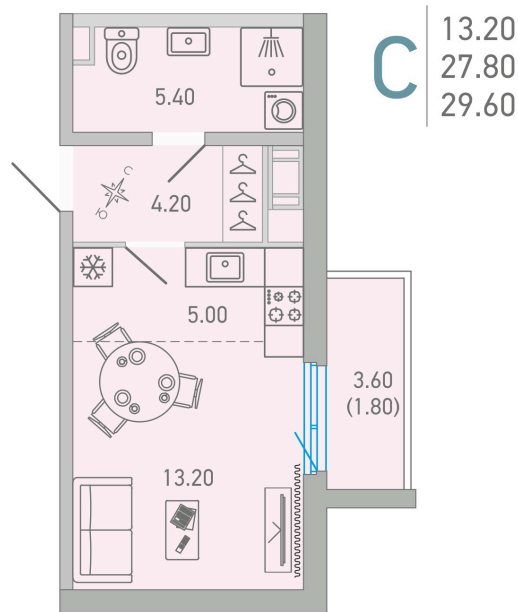

Номер: 64

Студия 29.6 м²

 Отсканируйте QR-код и
 смотрите на сайте city-
 solutions.pro

5 115 965 руб.

В ипотеку от 21 586 руб.

Во двор

С балконом

Корпус	LOVO	Этаж	15
Секция	1		