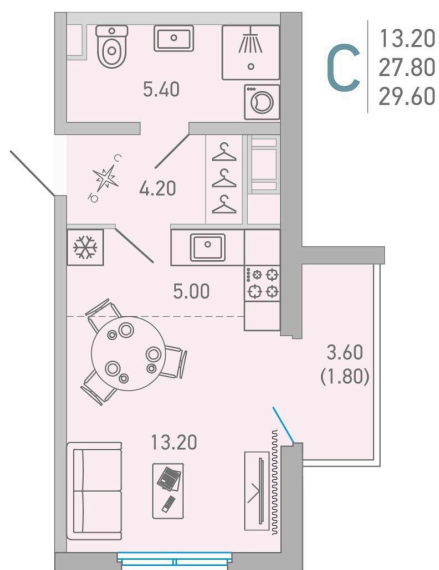

# Студия 29.6 м<sup>2</sup>

 Отсканируйте QR-код и  
 смотрите на сайте city-  
 solutions.pro

## 4 618 326 руб.

В ипотеку от 21 227 руб.

Во двор

С балконом

Корпус	LOVO	Этаж	4
Секция	1	Сдача	3 кв. 2025

 Адрес офиса продаж  
 г Санкт-Петербург, ул Кантемировская, д 37

03.04.2025 01:59 (Мск)

время работы