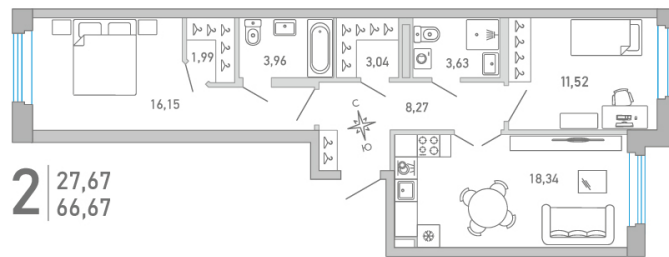

Номер: 142

2 комнатная 66.67 м²

Отсканируйте QR-код и
смотрите на сайте city-
solutions.pro

28 665 570 руб.

В ипотеку от 141 866 руб.

На улицу и двор

Корпус	Министр	Этаж	2
Секция	4		

18.10.2024, 10:18