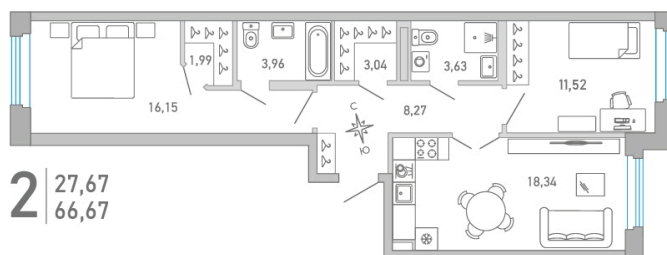

Номер: 142

Отсканируйте QR-код и
смотрите на сайте city-solutions.pro

2 комнатная

66.67 м²

2 | 27,67
66,67

26 394 026 руб.

В ипотеку **от 200 502 руб.**

На улицу и двор