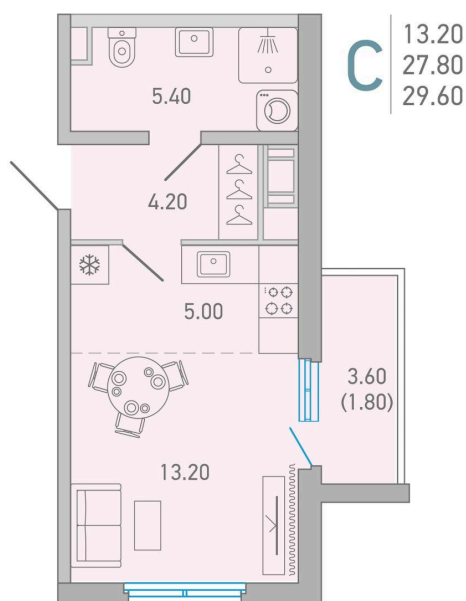

Номер: 205

Студия 29 м<sup>2</sup>

Отсканируйте QR-код и  
смотрите на сайте city-  
solutions.pro

5 900 897 руб.

В ипотеку от 24 762 руб.

Черновая отделка

Во двор

Корпус	LOVO	Этаж	11
Секция	1	Сдача	4 кв. 2025