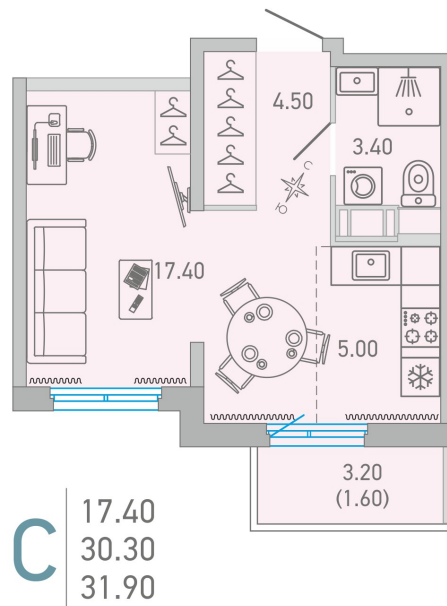

Номер: 66

Студия 31.9 м²

Отсканируйте QR-код и
смотрите на сайте city-
solutions.pro

5 458 900 руб.

В ипотеку от 27 355 руб.

Во двор

С балконом

Корпус LOVO