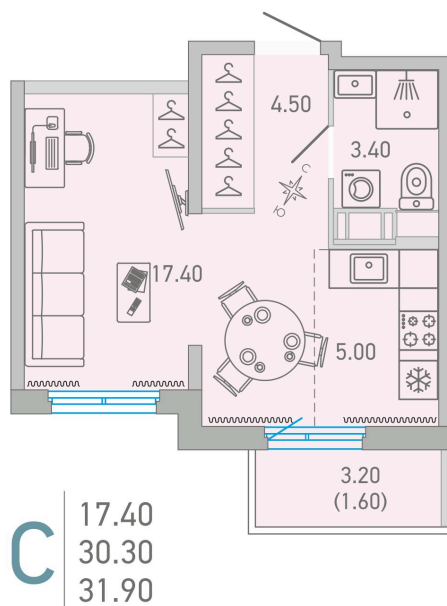

Номер: 227

Студия 31.4 м²

Отсканируйте QR-код и
смотрите на сайте city-
solutions.pro

6 222 626 руб.

В ипотеку от 26 112 руб.

Черновая отделка

Во двор

Корпус	LOVO	Этаж	15
Секция	1	Сдача	4 кв. 2025