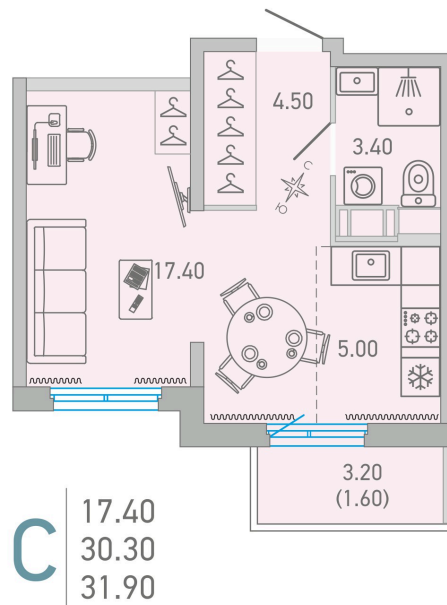

Номер: 66

Студия 31.9 м²

 Отсканируйте QR-код и
 смотрите на сайте city-
 solutions.pro

5 061 383 руб.

В ипотеку от 23 263 руб.

Во двор

С балконом

Корпус	LOVO	Этаж	15
Секция	1	Сдача	3 кв. 2025