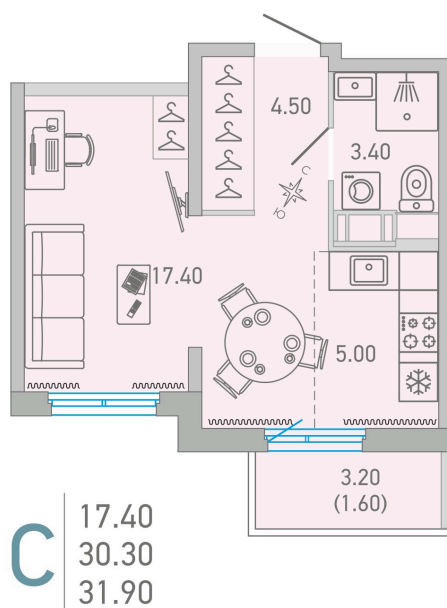

Номер: 227

Студия 31.4 м²

Отсканируйте QR-код и
смотрите на сайте city-
solutions.pro

6 244 422 руб.

В ипотеку от 18 720 руб.

Черновая отделка

Во двор

Корпус	LOVO	Этаж	15
Секция	1	Сдача	4 кв. 2025