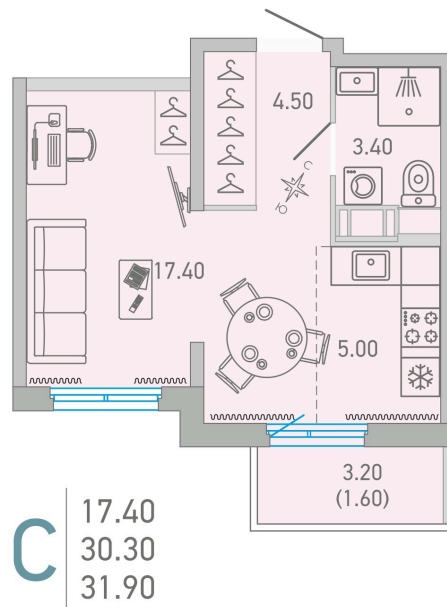

Номер: 66

Студия 31.9 м²

Отсканируйте QR-код и
смотрите на сайте city-
solutions.pro

5 513 489 руб.

В ипотеку от 23 263 руб.

Во двор

С балконом

Корпус	LOVO	Этаж	15
Секция	1		