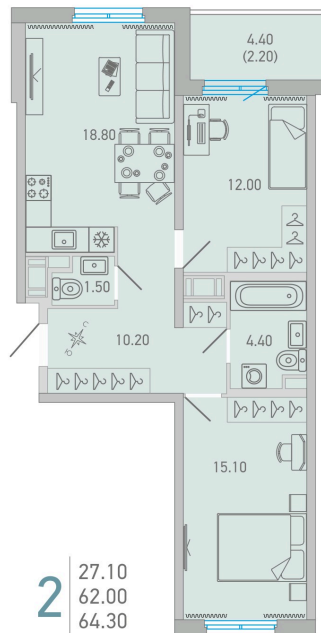

Номер: 102

2 комнатная 64.3 м²

 Отсканируйте QR-код и
 смотрите на сайте city-
 solutions.pro

10 016 082 руб.

В ипотеку от 46 036 руб.

На улицу и двор

С балконом

Корпус	LOVO	Этаж	11
Секция	2	Сдача	3 кв. 2025