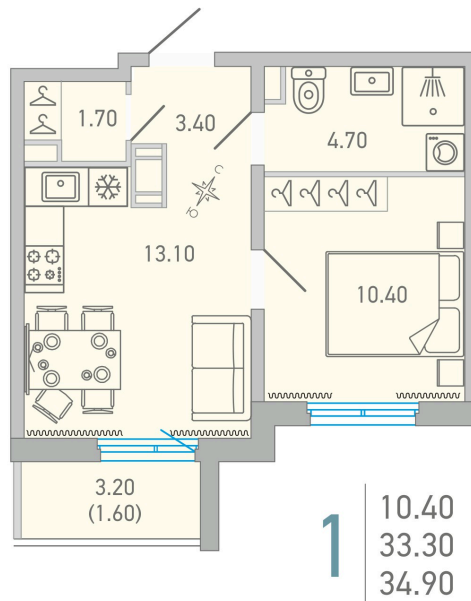

# 1 комнатная 34.9 м<sup>2</sup>

Отсканируйте QR-код и  
смотрите на сайте city-  
solutions.pro

**5 496 337 руб.**

В ипотеку **от 25 263 руб.**

Во двор

С балконом

Корпус	LOVO	Этаж	6
Секция	2	Сдача	3 кв. 2025