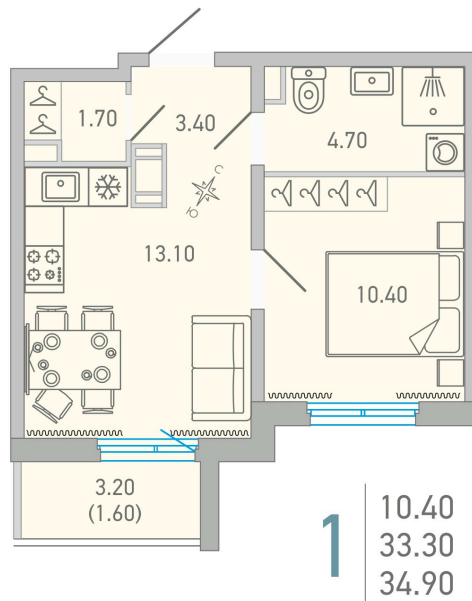

Номер: 83

1 комнатная 34.9 м²

 Отсканируйте QR-код и
 смотрите на сайте city-
 solutions.pro

5 987 295 руб.

В ипотеку от 25 263 руб.

Во двор

С балконом

Корпус	LOVO	Этаж	6
Секция	2		