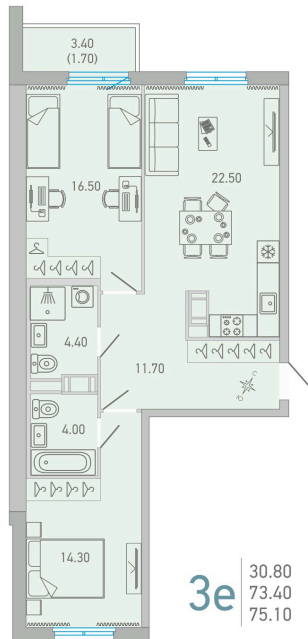

# 3 комнатная 75.1 м<sup>2</sup>

 Отсканируйте QR-код и  
 смотрите на сайте city-  
 solutions.pro

## 12 725 845 руб.

В ипотеку от 53 694 руб.

На улицу и двор

С балконом

Корпус	LOVO	Этаж	10
Секция	2		

 Адрес офиса продаж  
 г Санкт-Петербург, ул Кантемировская, д 37

21.11.2024, 14:39

время работы