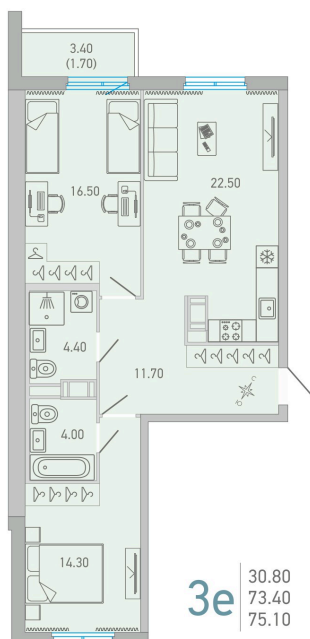

# 2 комнатная 75.3 м<sup>2</sup>

## 13 754 870 руб.

В ипотеку от 57 719 руб.

Черновая отделка

Во двор и на улицу

Европланировка

Корпус	LOVO	Этаж	10
Секция	2	Сдача	4 кв. 2025

24.06.2026 01:32 (Мск)

Не является публичной офертой, цена может быть скорректирована.  
Информация взята с сайта «city-solutions.pro».