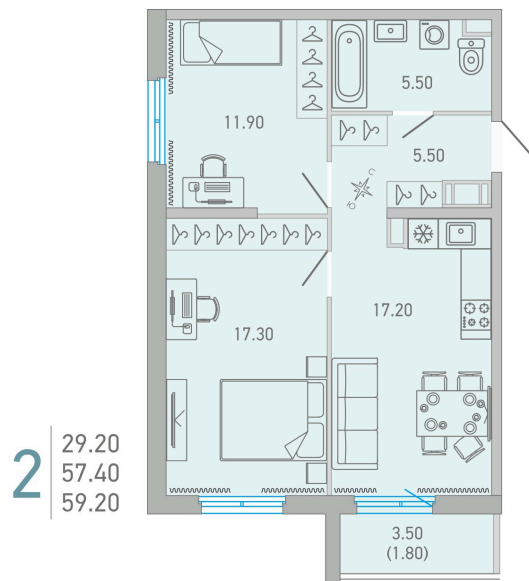

Номер: 198

2 комнатная 59.2 м²

 Отсканируйте QR-код и
 смотрите на сайте city-
 solutions.pro

9 184 431 руб.

В ипотеку от 42 214 руб.

Во двор

С балконом

Корпус	LOVO	Этаж	12
Секция	3	Сдача	3 кв. 2025