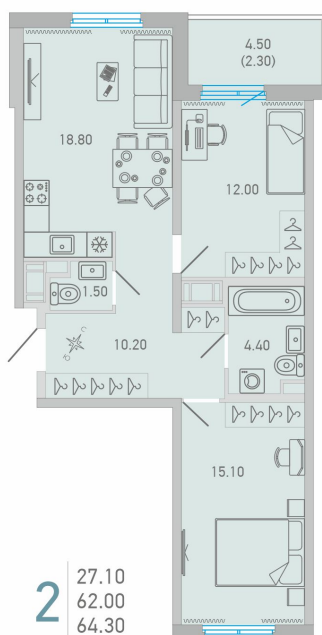

Номер: 158

2 комнатная 64.7 м²

Отсканируйте QR-код и
смотрите на сайте city-
solutions.pro

12 263 016 руб.

В ипотеку от 51 459 руб.

Черновая отделка

Во двор и на улицу

Корпус	LOVO	Этаж	16
Секция	2	Сдача	4 кв. 2025