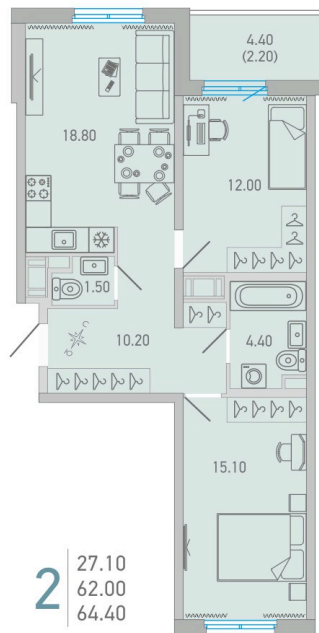

Номер: 122

2 комнатная 64.4 м²

 Отсканируйте QR-код и
 смотрите на сайте city-
 solutions.pro

10 100 436 руб.

В ипотеку от 46 424 руб.

На улицу и двор

С балконом

Корпус	LOVO	Этаж	16
Секция	2	Сдача	3 кв. 2025