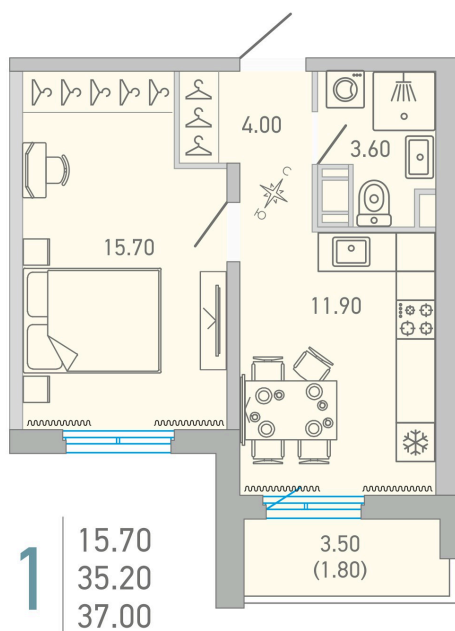

Номер: 84

1 комнатная 36.3 м²

Отсканируйте QR-код и
смотрите на сайте city-
solutions.pro

6 932 365 руб.

В ипотеку от 20 782 руб.

Черновая отделка

Во двор

Корпус	LOVO	Этаж	14
Секция	3	Сдача	4 кв. 2025