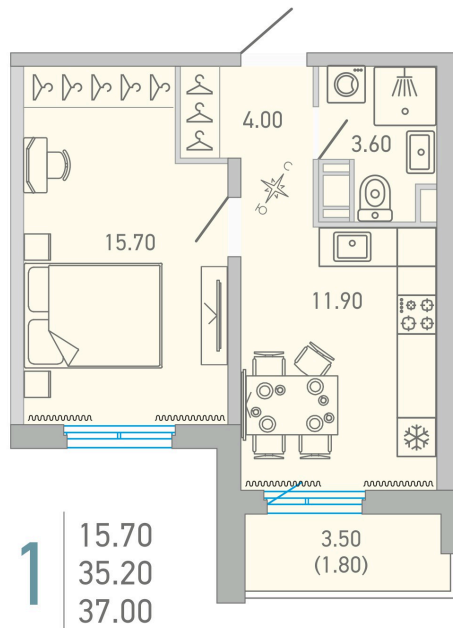

# 1 комнатная 37 м<sup>2</sup>

## 5 781 695 руб.

В ипотеку от 26 574 руб.

Во двор

С балконом

Корпус	LOVO	Этаж	14
Секция	3	Сдача	3 кв. 2025

 Адрес офиса продаж  
 г Санкт-Петербург, ул Кантемировская, д 37

04.12.2024, 08:48

время работы