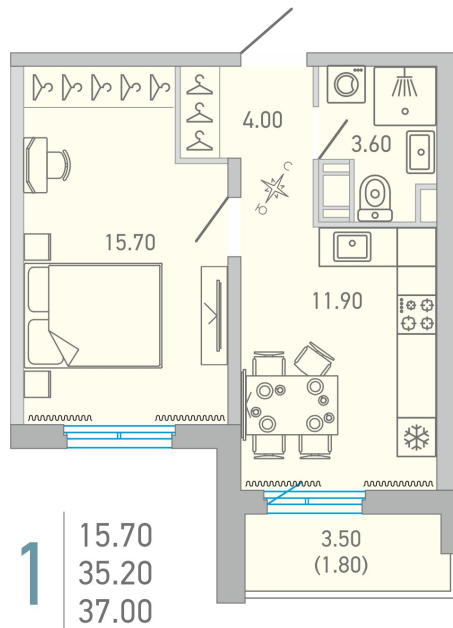

# 1 комнатная 37 м<sup>2</sup>

## 6 298 142 руб.

В ипотеку от 26 574 руб.

Во двор

С балконом

|        |      |      |    |
|--------|------|------|----|
| Корпус | LOVO | Этаж | 14 |
| Секция | 3    |      |    |

 Адрес офиса продаж  
 г Санкт-Петербург, ул Кантемировская, д 37