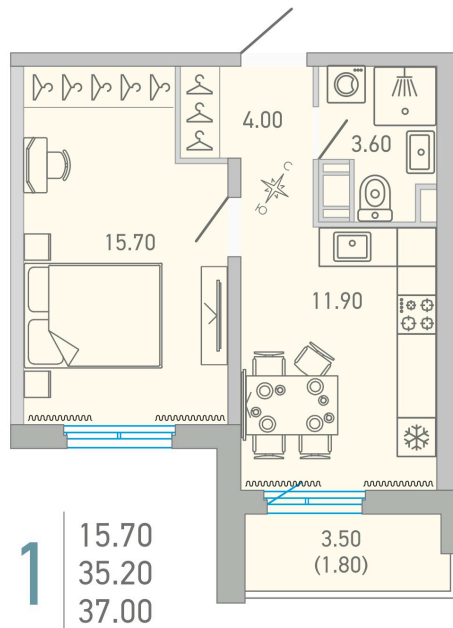

Номер: 210

 Отсканируйте QR-код и
 смотрите на сайте city-
 solutions.pro

1 комнатная 37 м²

5 781 695 руб.

В ипотеку от 26 574 руб.

Во двор

С балконом

Корпус	LOVO	Этаж	14
Секция	3	Сдача	3 кв. 2025