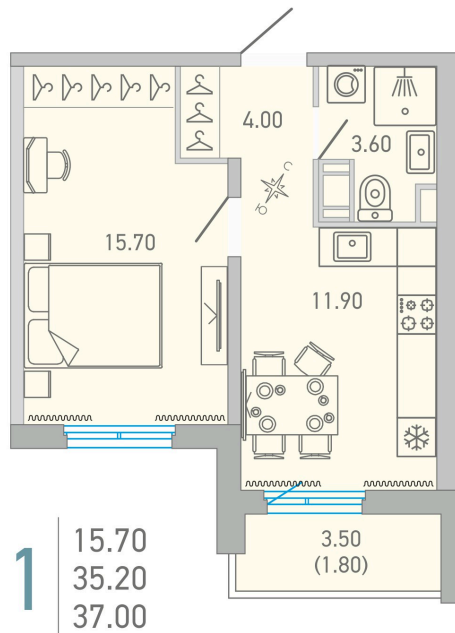

Номер: 133

1 комнатная 37 м²

Отсканируйте QR-код и
смотрите на сайте city-solutions.pro

5 575 671 руб.

В ипотеку от 26 140 руб.

Во двор

С балконом

Корпус	LOVO	Этаж	3
Секция	3	Сдача	3 кв. 2025