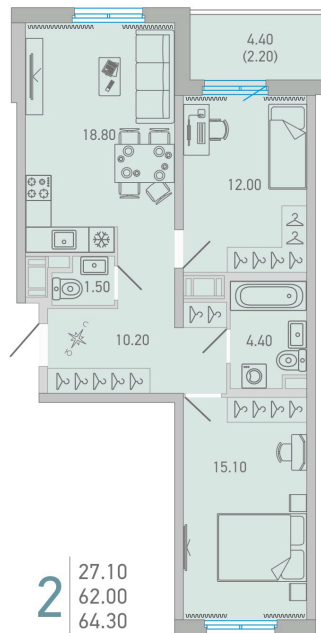

Номер: 110

2 комнатная 64.3 м²

Отсканируйте QR-код и
смотрите на сайте city-solutions.pro

10 940 700 руб.

В ипотеку от 46 162 руб.

На улицу и двор

С балконом

Корпус	LOVO	Этаж	13
Секция	2		