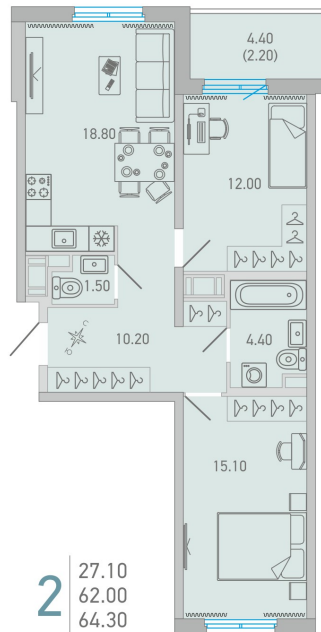

Номер: 110

2 комнатная 64.3 м²

Отсканируйте QR-код и
смотрите на сайте city-
solutions.pro

10 940 700 руб.

В ипотеку от 54 281 руб.

На улицу и двор

С балконом

Корпус LOVO