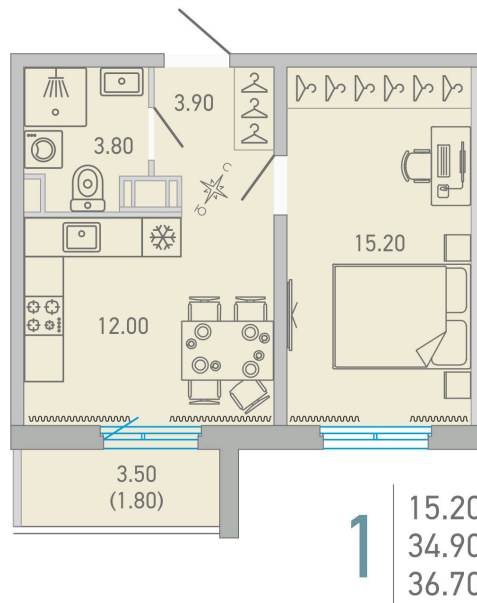

# 1 комнатная 36.7 м<sup>2</sup>

 Отсканируйте QR-код и  
 смотрите на сайте city-  
 solutions.pro

## 5 742 824 руб.

 В ипотеку **от 26 395 руб.**

Во двор

С балконом

Корпус	LOVO	Этаж	15
Секция	3	Сдача	3 кв. 2025

 Адрес офиса продаж  
 г Санкт-Петербург, ул Кантемировская, д 37

11.04.2025 05:20 (Мск)

время работы